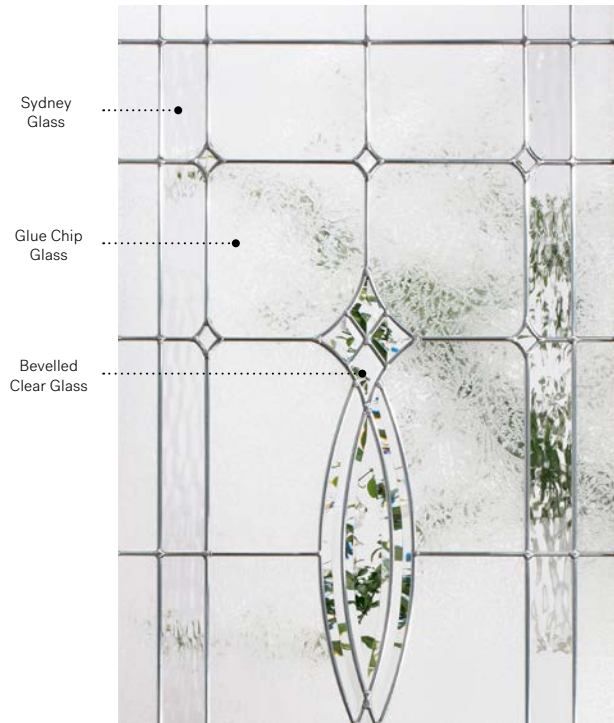

Available in custom sizes.

Privacy Level

3/5

SEMI-PRIVATE

Frames	22" × 64"			22" × 48"			22" × 36"					
	Zinc	Pat.	Brass	Zinc	Pat.	Brass	Zinc	Pat.	Brass			
Novapvc	10-054-060	008	026	002	10-054-057	006	032	001	10-054-050	008	024	002
Stainable	10-054-060	017	032	004	10-054-057	017	034	019	10-054-050	016	033	004