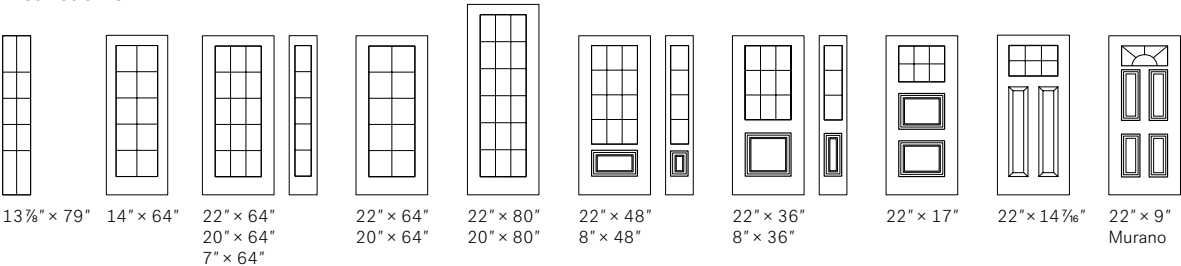

### Distinction Grill

13<sup>3</sup>/<sub>8</sub>" x 79"  
14" x 64"  
22" x 64"  
20" x 64"  
7" x 64"  
22" x 64"  
20" x 64"  
22" x 80"  
20" x 80"  
22" x 48"  
8" x 48"  
22" x 36"  
8" x 36"  
22" x 17"  
22" x 14<sup>7</sup>/<sub>16</sub>"  
22" x 9"  
Murano